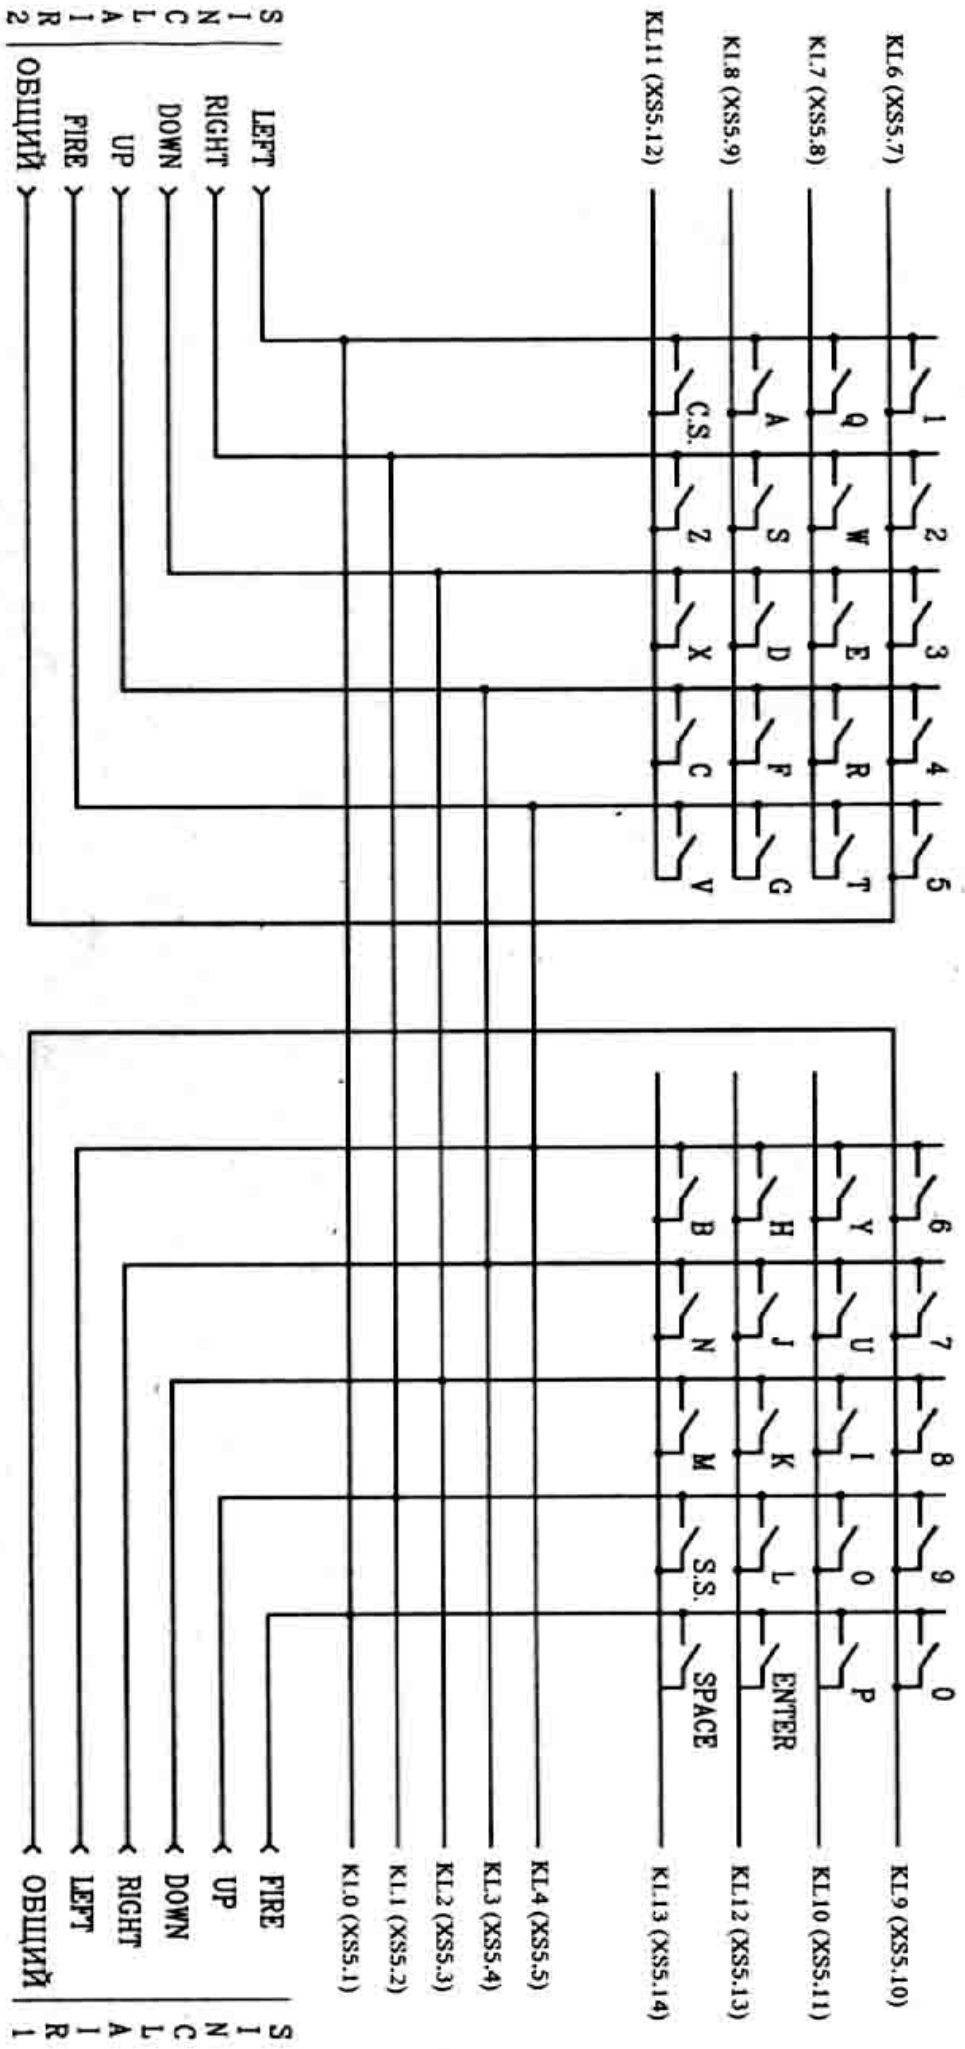

ПРИНЦИПАЛЬНАЯ СХЕМА КЛАВИАТУРЫ И ПОДКЛЮЧЕНИЯ
ДЖОЙСТИКОВ SINCLAIR 1 И SINCLAIR 2.